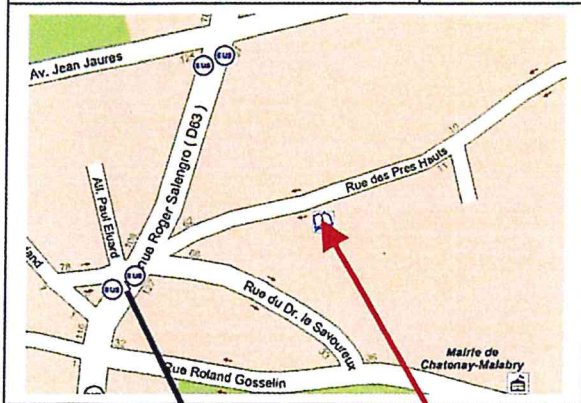

Pour se rendre au Lycée MOUNIER 35 rue des Prés Hauts :
(RER B Station Robinson) puis

Ligne 194 et 294
arrêt Docteur le Savoureux

Ligne 195
arrêt Prés Hauts